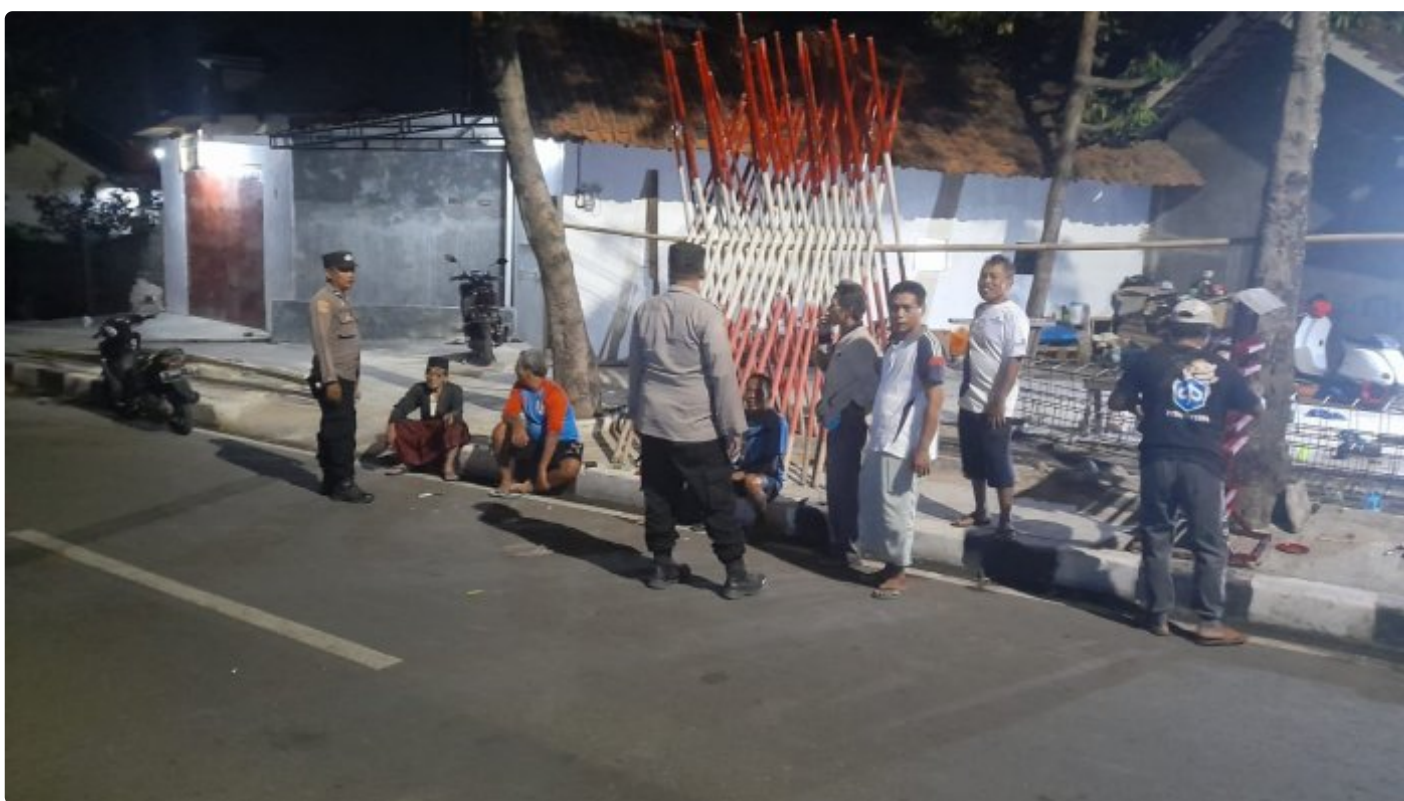

Polsek Sumber Intensifkan Patroli Dialogis

Panji R - CIREBON.IPEMI.OR.ID

Jul 17, 2023 - 09:11

CIREBON - Mengantisipasi berbagai macam Gangguan Kamtibmas di malam hari khususnya diwilayah hukum Polsek Sumber, Unit Patroli Polsek Sumber Polresta Cirebon Polda Jabar rutin melakukan Patroli Dialogis dan menyambangi warga yang masih beraktifitas, Senin (17/7/23)

Kapolresta Cirebon Kombes Pol Arif Budiman ,SIK,MH., melalui Kapolsek Sumber Akp Yuliana,SAB.,M.Si mengatakan, patroli tersebut bersifat preventif atau sebagai upaya pencegahan terhadap gangguan Keamanan dan Ketertiban masyarakat (Kamtibmas).

“Personel memantau situasi dan kondisi di lokasi publik serta pusat aktivitas masyarakat di malam hari,” ujarnya.

Lanjutnya, personel menyampaikan pesan kamtibmas serta mengajak warga di wilayah tersebut supaya ikut mendukung pihak Kepolisian dalam menjaga situasi keamanan di lingkungan masing-masing.

Tujuan dari patroli ini, tambah Kapolsek, yaitu untuk memberi rasa aman dan nyaman kepada masyarakat di wilayah Kec Sumber. Selain itu, juga bertujuan untuk menjalin hubungan yang harmonis dengan warga